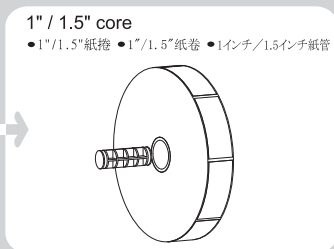

External Label Stand

• 外掛紙捲架 • 外掛紙卷架 • 外付ラベルホルダー

	With 1" / 1.5" Core	With 3" Core
	1"/1.5"紙捲 1"/1.5"紙卷 1英寸/1.5英寸紙管	3"紙捲 3"紙卷 3英寸紙管
4" Printer 4吋條碼機 4寸条码机 4英寸プリンタ	Maximum Label Width: 117mm 最大紙寬: 117mm 最大紙寬: 117mm 最大用紙幅: 117mm	Maximum Label Width: 110mm 最大紙寬: 110mm 最大紙寬: 110mm 最大用紙幅: 110mm
2" Printer 2吋條碼機 2寸条码机 2英寸プリンタ	Maximum Label Width: 60mm 最大紙寬: 60mm 最大紙寬: 60mm 最大用紙幅: 60mm	Maximum Label Width: 56mm 最大紙寬: 56mm 最大紙寬: 56mm 最大用紙幅: 56mm