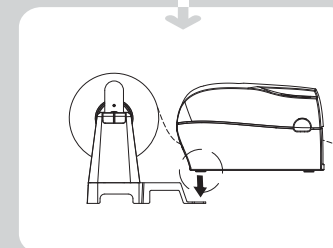

External Label Stand

• 外掛紙捲架 • 外掛紙卷架 • 外付ラベルホルダー

	With 1" / 1.5" Core	With 3" Core
	1"/1.5"紙捲 1"/1.5"紙卷 1英寸/1.5英寸紙管	3"紙捲 3"紙卷 3英寸紙管
4" Printer 4吋條碼機 4寸条码机 4英寸プリンタ	Maximum Label Width: 117mm 最大紙寬: 117mm 最大紙寬: 117mm 最大用紙幅: 117mm	Maximum Label Width: 110mm 最大紙寬: 110mm 最大紙寬: 110mm 最大用紙幅: 110mm
2" Printer 2吋條碼機 2寸条码机 2英寸プリンタ	Maximum Label Width: 60mm 最大紙寬: 60mm 最大紙寬: 60mm 最大用紙幅: 60mm	Maximum Label Width: 56mm 最大紙寬: 56mm 最大紙寬: 56mm 最大用紙幅: 56mm