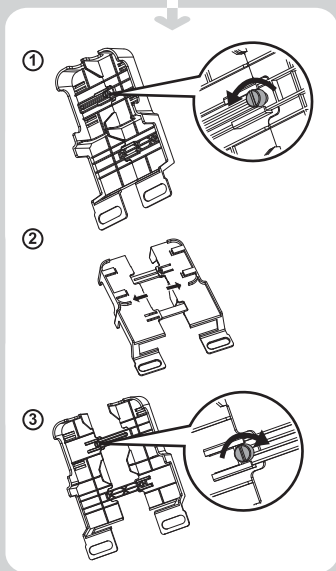

External Label Stand

• 外掛紙捲架 • 外掛紙卷架 • 外付ラベルホルダー

	With 1" / 1.5" Core	With 3" Core
	1"/1.5"紙捲 1"/1.5"紙卷 1英寸/1.5英寸紙管	3"紙捲 3"紙卷 3英寸紙管
4" Printer 4吋條碼機 4寸条码机 4英寸プリンタ	Maximum Label Width: 117mm 最大紙寬: 117mm 最大紙寬: 117mm 最大用紙幅: 117mm	Maximum Label Width: 110mm 最大紙寬: 110mm 最大紙寬: 110mm 最大用紙幅: 110mm
2" Printer 2吋條碼機 2寸条码机 2英寸プリンタ	Maximum Label Width: 60mm 最大紙寬: 60mm 最大紙寬: 60mm 最大用紙幅: 60mm	Maximum Label Width: 56mm 最大紙寬: 56mm 最大紙寬: 56mm 最大用紙幅: 56mm