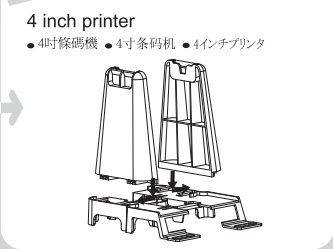

External Label Stand

• 外掛紙捲架 • 外掛紙卷架 • 外付ラベルホルダー

	With 1" / 1.5" Core	With 3" Core
	1"/1.5"紙捲 1"/1.5"紙卷 1英寸/1.5英寸紙管	3"紙捲 3"紙卷 3英寸紙管
4" Printer 4吋條碼機 4寸条码机 4英寸プリンタ	Maximum Label Width: 117mm 最大紙寬: 117mm 最大紙寬: 117mm 最大用紙幅: 117mm	Maximum Label Width: 110mm 最大紙寬: 110mm 最大紙寬: 110mm 最大用紙幅: 110mm
2" Printer 2吋條碼機 2寸条码机 2英寸プリンタ	Maximum Label Width: 60mm 最大紙寬: 60mm 最大紙寬: 60mm 最大用紙幅: 60mm	Maximum Label Width: 56mm 最大紙寬: 56mm 最大紙寬: 56mm 最大用紙幅: 56mm