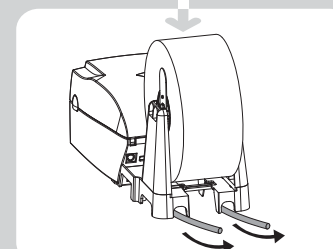

External Label Stand

• 外掛紙捲架 • 外掛紙卷架 • 外付ラベルホルダー

	With 1" / 1.5" Core	With 3" Core
	1"/1.5"紙捲 1"/1.5"紙卷 1英寸/1.5英寸紙管	3"紙捲 3"紙卷 3英寸紙管
4" Printer 4吋條碼機 4寸条码机 4英寸プリンタ	Maximum Label Width: 117mm 最大紙寬: 117mm 最大紙寬: 117mm 最大用紙幅: 117mm	Maximum Label Width: 110mm 最大紙寬: 110mm 最大紙寬: 110mm 最大用紙幅: 110mm
2" Printer 2吋條碼機 2寸条码机 2英寸プリンタ	Maximum Label Width: 60mm 最大紙寬: 60mm 最大紙寬: 60mm 最大用紙幅: 60mm	Maximum Label Width: 56mm 最大紙寬: 56mm 最大紙寬: 56mm 最大用紙幅: 56mm