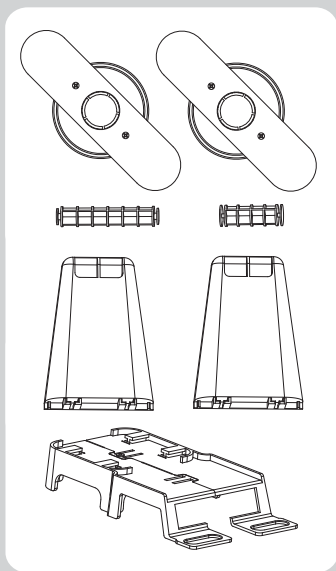

External Label Stand

• 外掛紙捲架 • 外掛紙卷架 • 外付ラベルホルダー

	With 1" / 1.5" Core	With 3" Core
	1"/1.5"紙捲 1"/1.5"紙卷 1英寸/1.5英寸紙管	3"紙捲 3"紙卷 3英寸紙管
4" Printer 4吋條碼機 4寸条码机 4英寸プリンタ	Maximum Label Width: 117mm 最大紙寬: 117mm 最大紙寬: 117mm 最大用紙幅: 117mm	Maximum Label Width: 110mm 最大紙寬: 110mm 最大紙寬: 110mm 最大用紙幅: 110mm
2" Printer 2吋條碼機 2寸条码机 2英寸プリンタ	Maximum Label Width: 60mm 最大紙寬: 60mm 最大紙寬: 60mm 最大用紙幅: 60mm	Maximum Label Width: 56mm 最大紙寬: 56mm 最大紙寬: 56mm 最大用紙幅: 56mm