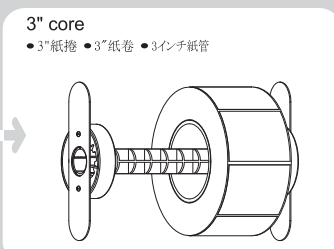

External Label Stand

• 外掛紙捲架 • 外掛紙卷架 • 外付ラベルホルダー

	With 1" / 1.5" Core	With 3" Core
	1"/1.5"紙捲 1"/1.5"紙卷 1英寸/1.5英寸紙管	3"紙捲 3"紙卷 3英寸紙管
4" Printer 4吋條碼機 4寸条码机 4英寸プリンタ	Maximum Label Width: 117mm 最大紙寬: 117mm 最大紙寬: 117mm 最大用紙幅: 117mm	Maximum Label Width: 110mm 最大紙寬: 110mm 最大紙寬: 110mm 最大用紙幅: 110mm
2" Printer 2吋條碼機 2寸条码机 2英寸プリンタ	Maximum Label Width: 60mm 最大紙寬: 60mm 最大紙寬: 60mm 最大用紙幅: 60mm	Maximum Label Width: 56mm 最大紙寬: 56mm 最大紙寬: 56mm 最大用紙幅: 56mm