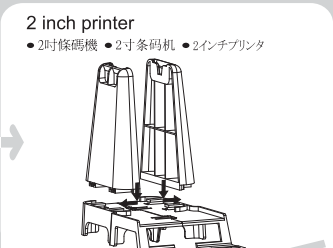

External Label Stand

• 外掛紙捲架 • 外掛紙卷架 • 外付ラベルホルダー

	With 1" / 1.5" Core	With 3" Core
	1"/1.5"紙捲 1"/1.5"紙卷 1英寸/1.5英寸紙管	3"紙捲 3"紙卷 3英寸紙管
4" Printer 4吋條碼機 4寸条码机 4英寸プリンタ	Maximum Label Width: 117mm 最大紙寬: 117mm 最大紙寬: 117mm 最大用紙幅: 117mm	Maximum Label Width: 110mm 最大紙寬: 110mm 最大紙寬: 110mm 最大用紙幅: 110mm
2" Printer 2吋條碼機 2寸条码机 2英寸プリンタ	Maximum Label Width: 60mm 最大紙寬: 60mm 最大紙寬: 60mm 最大用紙幅: 60mm	Maximum Label Width: 56mm 最大紙寬: 56mm 最大紙寬: 56mm 最大用紙幅: 56mm