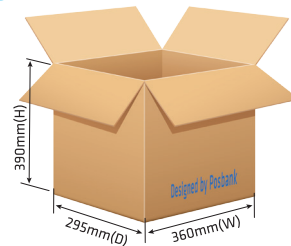

## Peripheral Options

**Customer Display**  
• VFD & LCD

**MSR**  
• ISO 7811, Track 1 & 2 & 3

**SCR**  
• EMV Level 1 & 2

**POS Printers**  
• A7, A11

## Dimension View

8"

10"