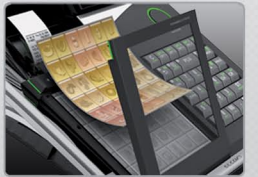

Smart kabelergonomi med flera olika möjligheter

Specialare

Inbyggd miniräknare för snabba extraberäkningar

JoDo - externt journalminne som blixtnsabbt tömmer kassan för fortsatt arbete

Effektiva displayer

Stora alfanumeriska displayer med tre olika grupperingar och två färger

36 tecken grupperade i tre fält för optimal och samtidig visning för biträde och kund

Kan roteras, höjas och vridas för optimal läsbarhet och arbetsställning

Unik BlackMask-teknik ger hög läsbarhet genom hög kontrast och upplösning

Avancerade tangentbord

Unikt membran-tangentbord med 36 programmerbara touchtangenter i två lager

Beskrivning på både huvudknapparna och membran-tangenterna kan anpassas