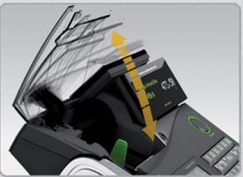

Unik kombination av design och funktion

Stöd för CleanCash®

www.elcom.eu

Funktionell design

Modern och attraktiv design i svart och silver

Enkelt att ställa in arbets-höjd för optimal funktion

Snabb och tyst termokvittoskrivare för 57 mm kvitto

Smart kabelergonomi med flera olika möjligheter

Specialare

Inbyggd miniräknare för snabba extraberäkningar

JoDo - externt journalminne som blixtnsabbt tömmer kassan för fortsatt arbete

Effektiva displayer