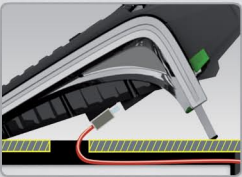

Unik kombination av design och funktion

Stöd för CleanCash®

www.elcom.eu

Funktionell design

Modern och attraktiv design i svart och silver

Enkelt att ställa in arbets-höjd för optimal funktion

Snabb och tyst termokvittoskrivare för 57 mm kvitto

Unik BlackMask-teknik ger hög läsbarhet genom hög kontrast och upplösning

Avancerade tangentbord

Unikt membran-tangentbord med 36 programmerbara touchtangenter i två lager

Beskrivning på både huvudknapparna och membran-tangenterna kan anpassas