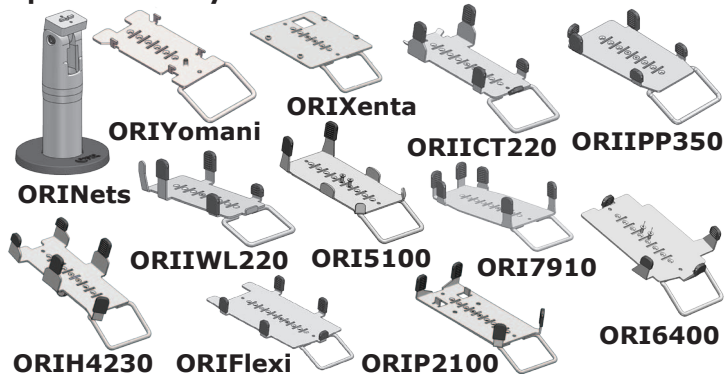

SpacePole® Pay - stativ för betalterminaler