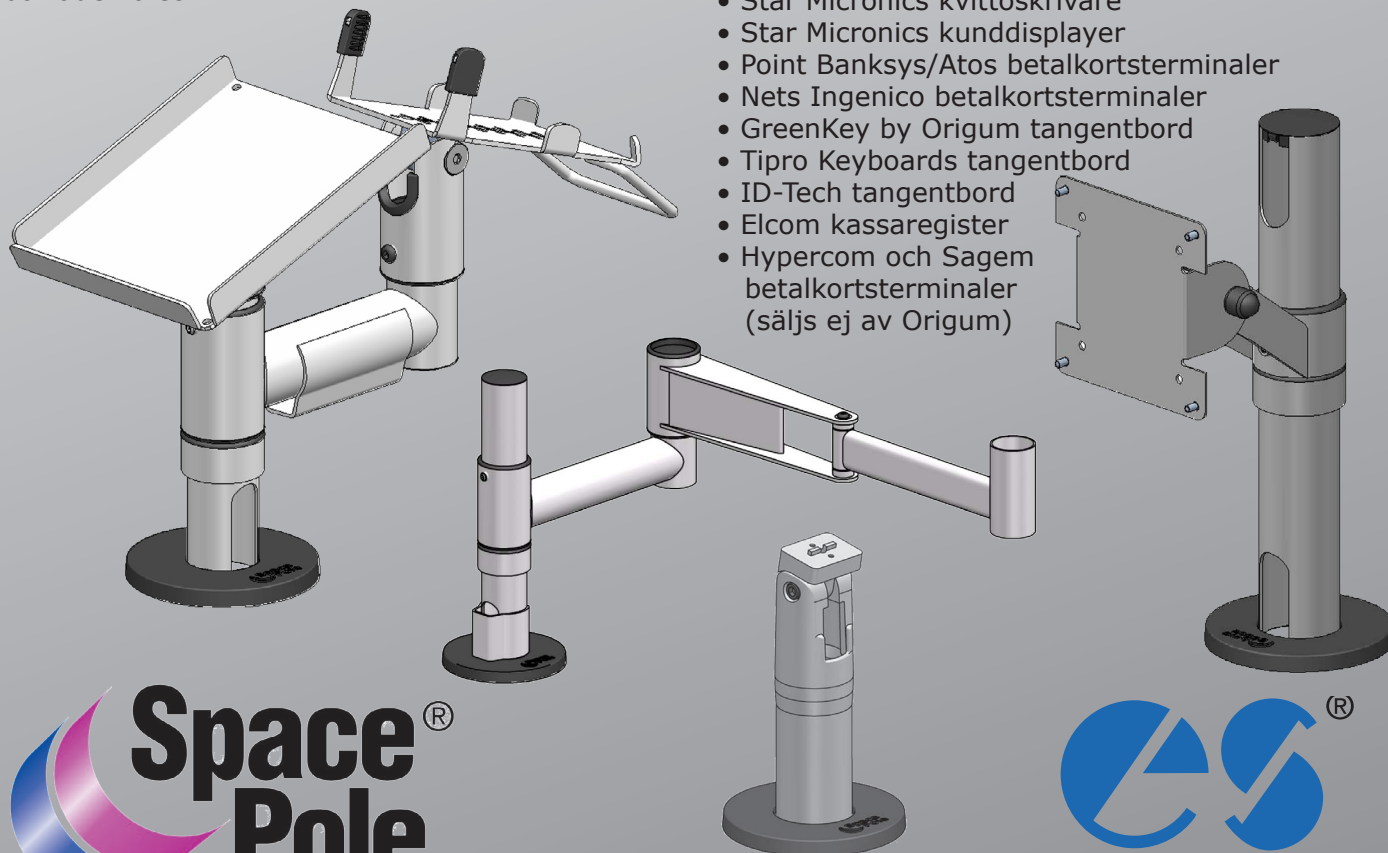

SpacePole® - perfekt miljöförbättring i robust, svartlackad metall

SpacePole-komponenterna är tillverkade i robust metall som pulverlackats i svart. Kabelclips, låsringar, kardborrfästen, skruvverktyg, skruvar, m.m. ingår i varje kit, som kan kombineras för olika behov. SpacePole-stolpen kan antingen skruvas fast ovanpå disken eller borrar fast i ett genomgående hål så allt kablage kan ledas in under disken genom det borrade hålet.

SpacePole® Butik - den lilla kassalösningen

Med en specialkonfiguration av SpacePole kan vi erbjuda en integrerad lösning för montage av det lilla kassaregistret Elcom Euro-50TE tillsammans med någon av de integrerade och kassakopplade betalterminalerna från Nets, i5100 eller i7910.

SpacePole® Pay - för betalkortsinstallationer

Den mindre stolpen, SpacePole Light, är tillverkad i svart plast och perfekt för montage av en betalterminal från Nets riktad mot kunden. På grundstolpen monteras en hållare i metall för någon av Nets betalterminaler i5100, i7910 eller i6400 alternativt hållare för betalterminalerna från Banksys/Atos, Hypercom eller Sagem. Det går även att montera alla dessa hållare på andra SpacePole-lösningar, exempelvis en grundstolpe med en lång flerledad arm.

SpacePole® POS - flexibelt stativ för PC-kassor

Specifikationer

ORI001 - Grundstolpe för SpacePole-systemet

Rördiameter	45 mm.
Höjd	300 mm.
Funktion	Grundstolpe med fästplatta typ VESA 75/100. För montage av tillvals-komponenter.
Montage	För kassadisk. Kan monteras ovanpå disk eller med genomgående kabeldragning.