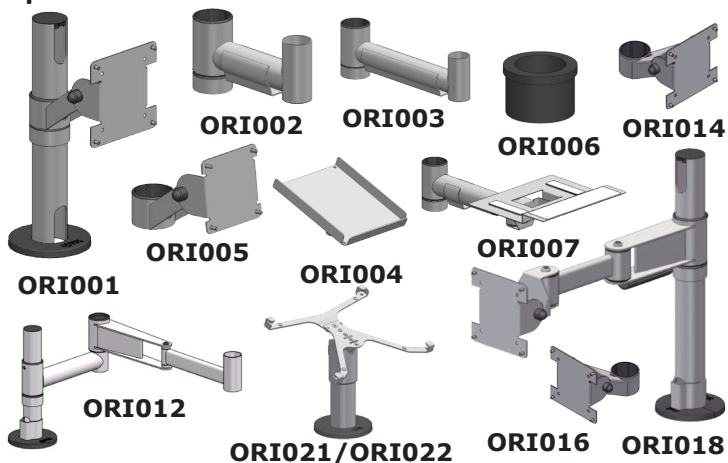

SpacePole® - perfekt miljöförbättring i robust, svartlackad metall

SpacePole-komponenterna är tillverkade i robust metall som pulverlackats i svart. Kabelclips, låsringar, kardborrfästen, skruvverktyg, skruvar, m.m. ingår i varje kit, som kan kombineras för olika behov. SpacePole-stolpen kan antingen skruvas fast ovanpå disken eller borrar fast i ett genomgående hål så allt kablage kan ledas in under disken genom det borrade hålet.

SpacePole® Pay - för betalkortsinstallationer

Den mindre stolpen, SpacePole Light, är tillverkad i svart plast och perfekt för montage av en betalterminal från Nets riktad mot kunden. På grundstolpen monteras en hållare i metall för någon av Nets betalterminaler i5100, i7910 eller i6400 alternativt hållare för betalterminalerna från Banksys/Atos, Hypercom eller Sagem. Det går även att montera alla dessa hållare på andra SpacePole-lösningar, exempelvis en grundstolpe med en lång flerledad arm.

SpacePole® POS - flexibelt stativ för PC-kassor

Specifikationer

ORI001 - Grundstolpe för SpacePole-systemet

Rördiameter	45 mm.
Höjd	300 mm.
Funktion	Grundstolpe med fästplatta typ VESA 75/100. För montage av tillvals-komponenter.
Montage	För kassadisk. Kan monteras ovanpå disk eller med genomgående kabeldragning.