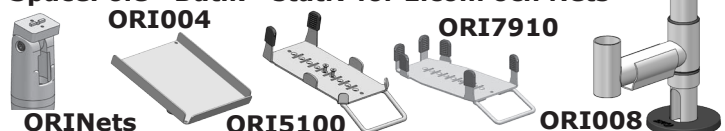

SpacePole® Butik - stativ för Elcom och Nets

ORI008 - Grundstolpe, Elcom kassaregister, med arm

Rördiameter	38 mm.
Höjd	200 mm.
Funktion	Smal grundstolpe för montage av tillvals-komponenterna ORI004 samt ORI5100 eller ORI7910.
Montage	För kassadisk. Kan monteras ovanpå disk eller för genomgående kabeldragning.

ORI012 - Grundstolpe, drive-in, med flerledad arm

Rördiameter	45 mm.
Höjd	250 mm.
Totallängd armbågsledad arm	600 mm.
Funktion	Grundstolpe med extra lång och ledad arm för komponenterna ORI004 eller betalkortsterminalfäste ORINets.
Montage	För kassadisk. Kan monteras ovanpå disk eller för genomgående kabeldragning.

ORI018 - Grundstolpe, flerdelad arm och Vesafäste

Rördiameter	45 mm
Höjd	400 mm
Totallängd armbågsledad arm	300 mm
Funktion	Grundstolpe med flerdelad arm med fästplatta Vesa 75/100. Kompletteras med lämpliga SpacePole-komponenter.
Montage	För kassadisk. Kan monteras ovanpå disk eller för genomgående kabeldragning.

ORINets - Grundstolpe för betalkortsterminaler

Höjd	105 mm. Delbar.
Funktion	Smal grundstolpe för montage av betalkortsterminalfäste.
Montage	Komplett för kassadisk eller delad med annan grundstolpe för montage på disk eller för genomgående kabeldragning.

ORIYomani/ORIXenta/ORIICT220/ORIIPP350/ORI-IWL220/ORI5100/ORI7910/ORI6400/ORIH4230/ORIFlexi /ORIP2100 - Hållare för Ingenico, Banksys/Atos, Hypercom och Sagem betalkortsterminaler

Funktion	Hållare för montage av en betalkortsterminal.
Montage	Monteras på ORINets, vars nederdel tas bort vid montage på annan grundstolpe.

Dessa specifikationer är preliminära och kan ändras utan föregående meddelande.